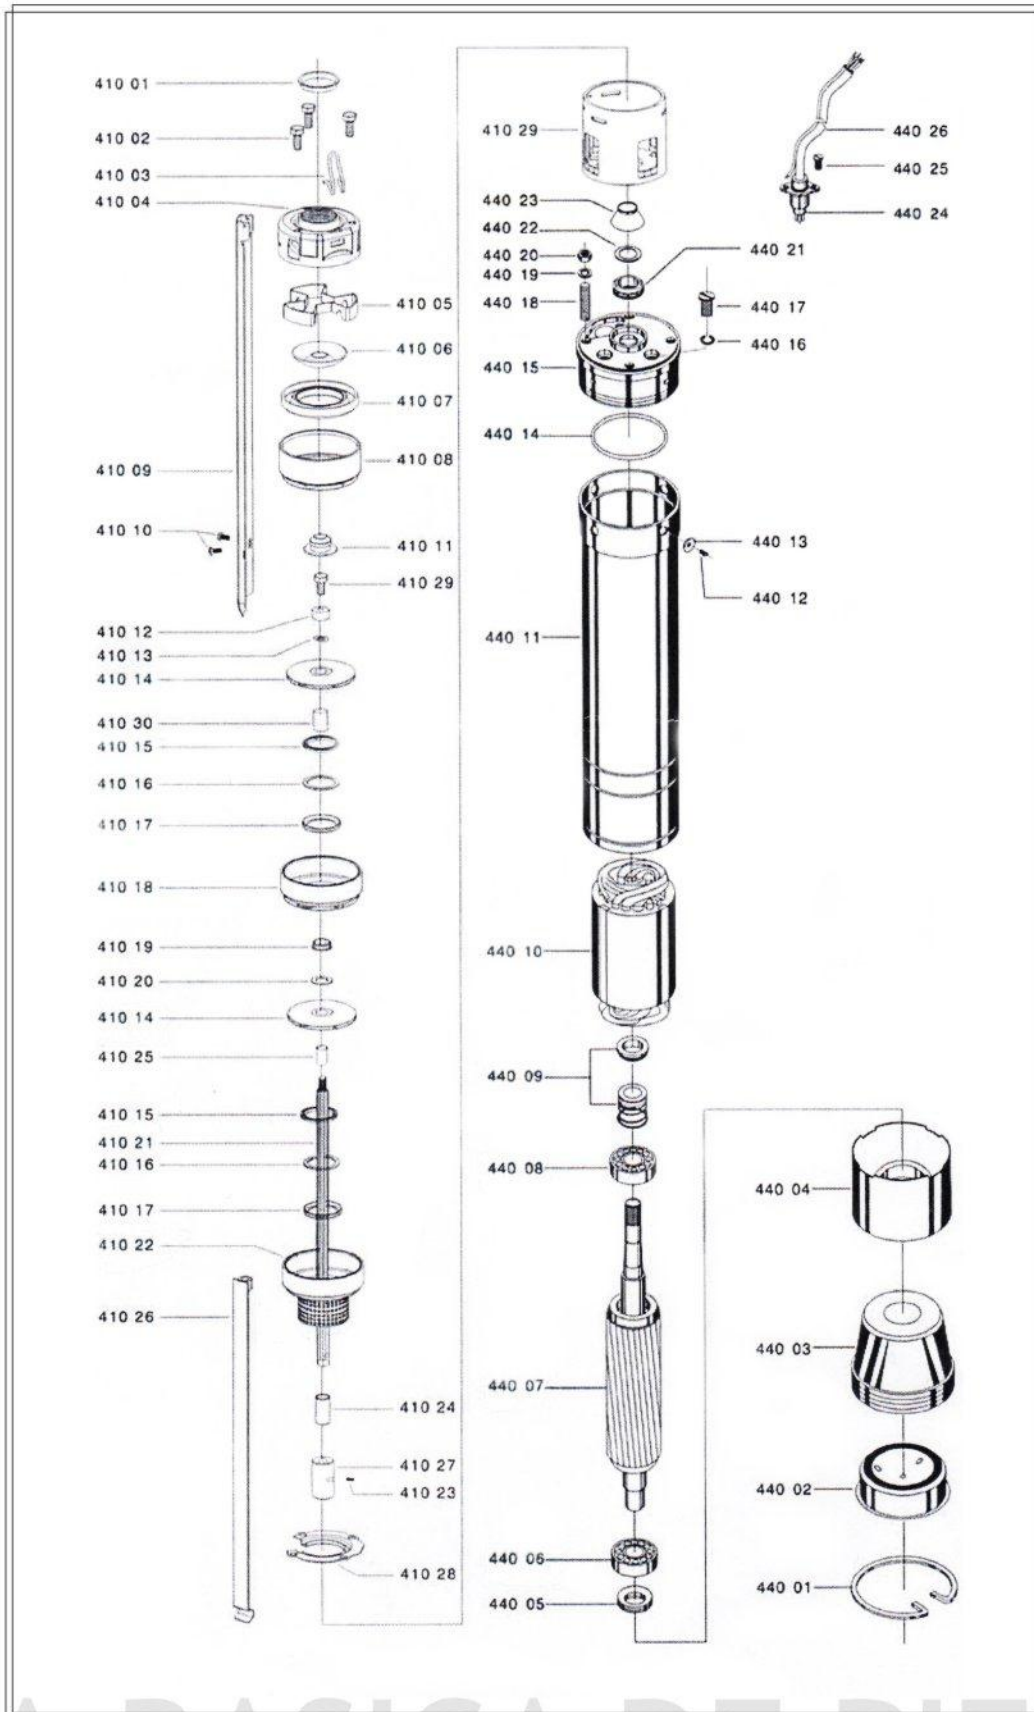

¡ Únete al Equipo MPOWER !

GUÍA BÁSICA DE PIEZAS M P O W E R

**BOMBA
SUMERGIBLE
IMPULSOR
ACERO
INOXIDABLE**

BOMBA SUMERGIBLE IMPULSOR ACERO INOXIDABLE

GUÍA BÁSICA DE PIEZAS

BOMBA SUMERGIBLE IMPULSOR ACERO INOXIDABLE

BOMBA			
No. CATALOGO	CODIGO	DESCRIPCION	CANTIDAD
1	41001-SS	CUBIERTA SALIDA	1
2	41002-SS	TORNILLO M8X20	1
3	41003-SS	ANILLO ESTACIONARIO	1
4	41004-SS	SALIDA	1
5	41005-SS	SEGURO	1
6	41006-SS	CUBIERTA VALVULA CHECK	1
7	41007-SS	ASIENTO VALVULA CHECK	1
8	41008-SS	ASIENTO SALIDA	1
9	41009-SS	CUBIERTA DEL CABLE	1
10	41010-SS	TORNILLO M4X6	1
11	41011-SS	CUBIERTA DIRECTA	1
12	41012-SS	TUERCA	1
13	41013-SS	PLACA 36X8.2X1.5	1
14	41014-SS	IMPULSOR	1
15	41015-SS	CUBIERTA O RING	1
16	41016-SS	O RING	1
17	41017-SS	ASIENTO DE O RING	1
18	41018-SS	DIFUSOR	1
19	41019-SS	BUJE	1
20	41020-SS	PLACA 22.5X12.8X0.9	1
21	41021-SS	FLECHA	1
22	41022-SS	DIFUSOR INTERNO	1
23	41023-SS	TORNILLO	1
24	41024-SS	BUJE	1
25	41025-SS	BUJE	1
26	41026-SS	VARILLA	1
27	41027-SS	COPE	1
28	41028-SS	SOPORTE	1
29	41029-SS	SOPORTE SUCCION	1

MOTOR			
No. CATALOGO	CODIGO	DESCRIPCION	CANTIDAD
1	44001-SS	ANILLO DE RETENCION	1
2	44002-SS	CUBIERTA FINAL	1
3	44003-SS	PROTECTOR DE HULE	1
4	44004-SS	ASIENTO DE RODAMIENTO	1
5	44005-SS	RODAMIENTO	1
6	44006-SS	BALERO	1
7	44007-SS	ROTOR	1
8	44008-SS	RODAMIENTO	1
9	44009-SS	SELLO MECANICO	1
10	44010-SS	ESTATOR	1
11	44011-SS	TUBO DEL MOTOR	1
12	44012-SS	TORNILLO	1
13	44013-SS	ANILLO DE SEGURIDAD	1
14	44014-SS	O RING	1
15	44015-SS	CAMARA DE ACEITE	1
16	44016-SS	O RING	1
17	44017-SS	TORNILLO	1
18	44018-SS	PERNO	1
19	44019-SS	RONDANA	1
20	44020-SS	TUERCA	1
21	44021-SS	ANILLO ESTATICO	1
22	44022-SS	JUNTA	1
23	44023-SS	TAPA CUBREPOLVO	1
24	44024-SS	TERMINAL CABLE	1
25	44025-SS	TORNILLO	1
26	44026-SS	CABLE	1

GUÍA BÁSICA DE PIEZAS